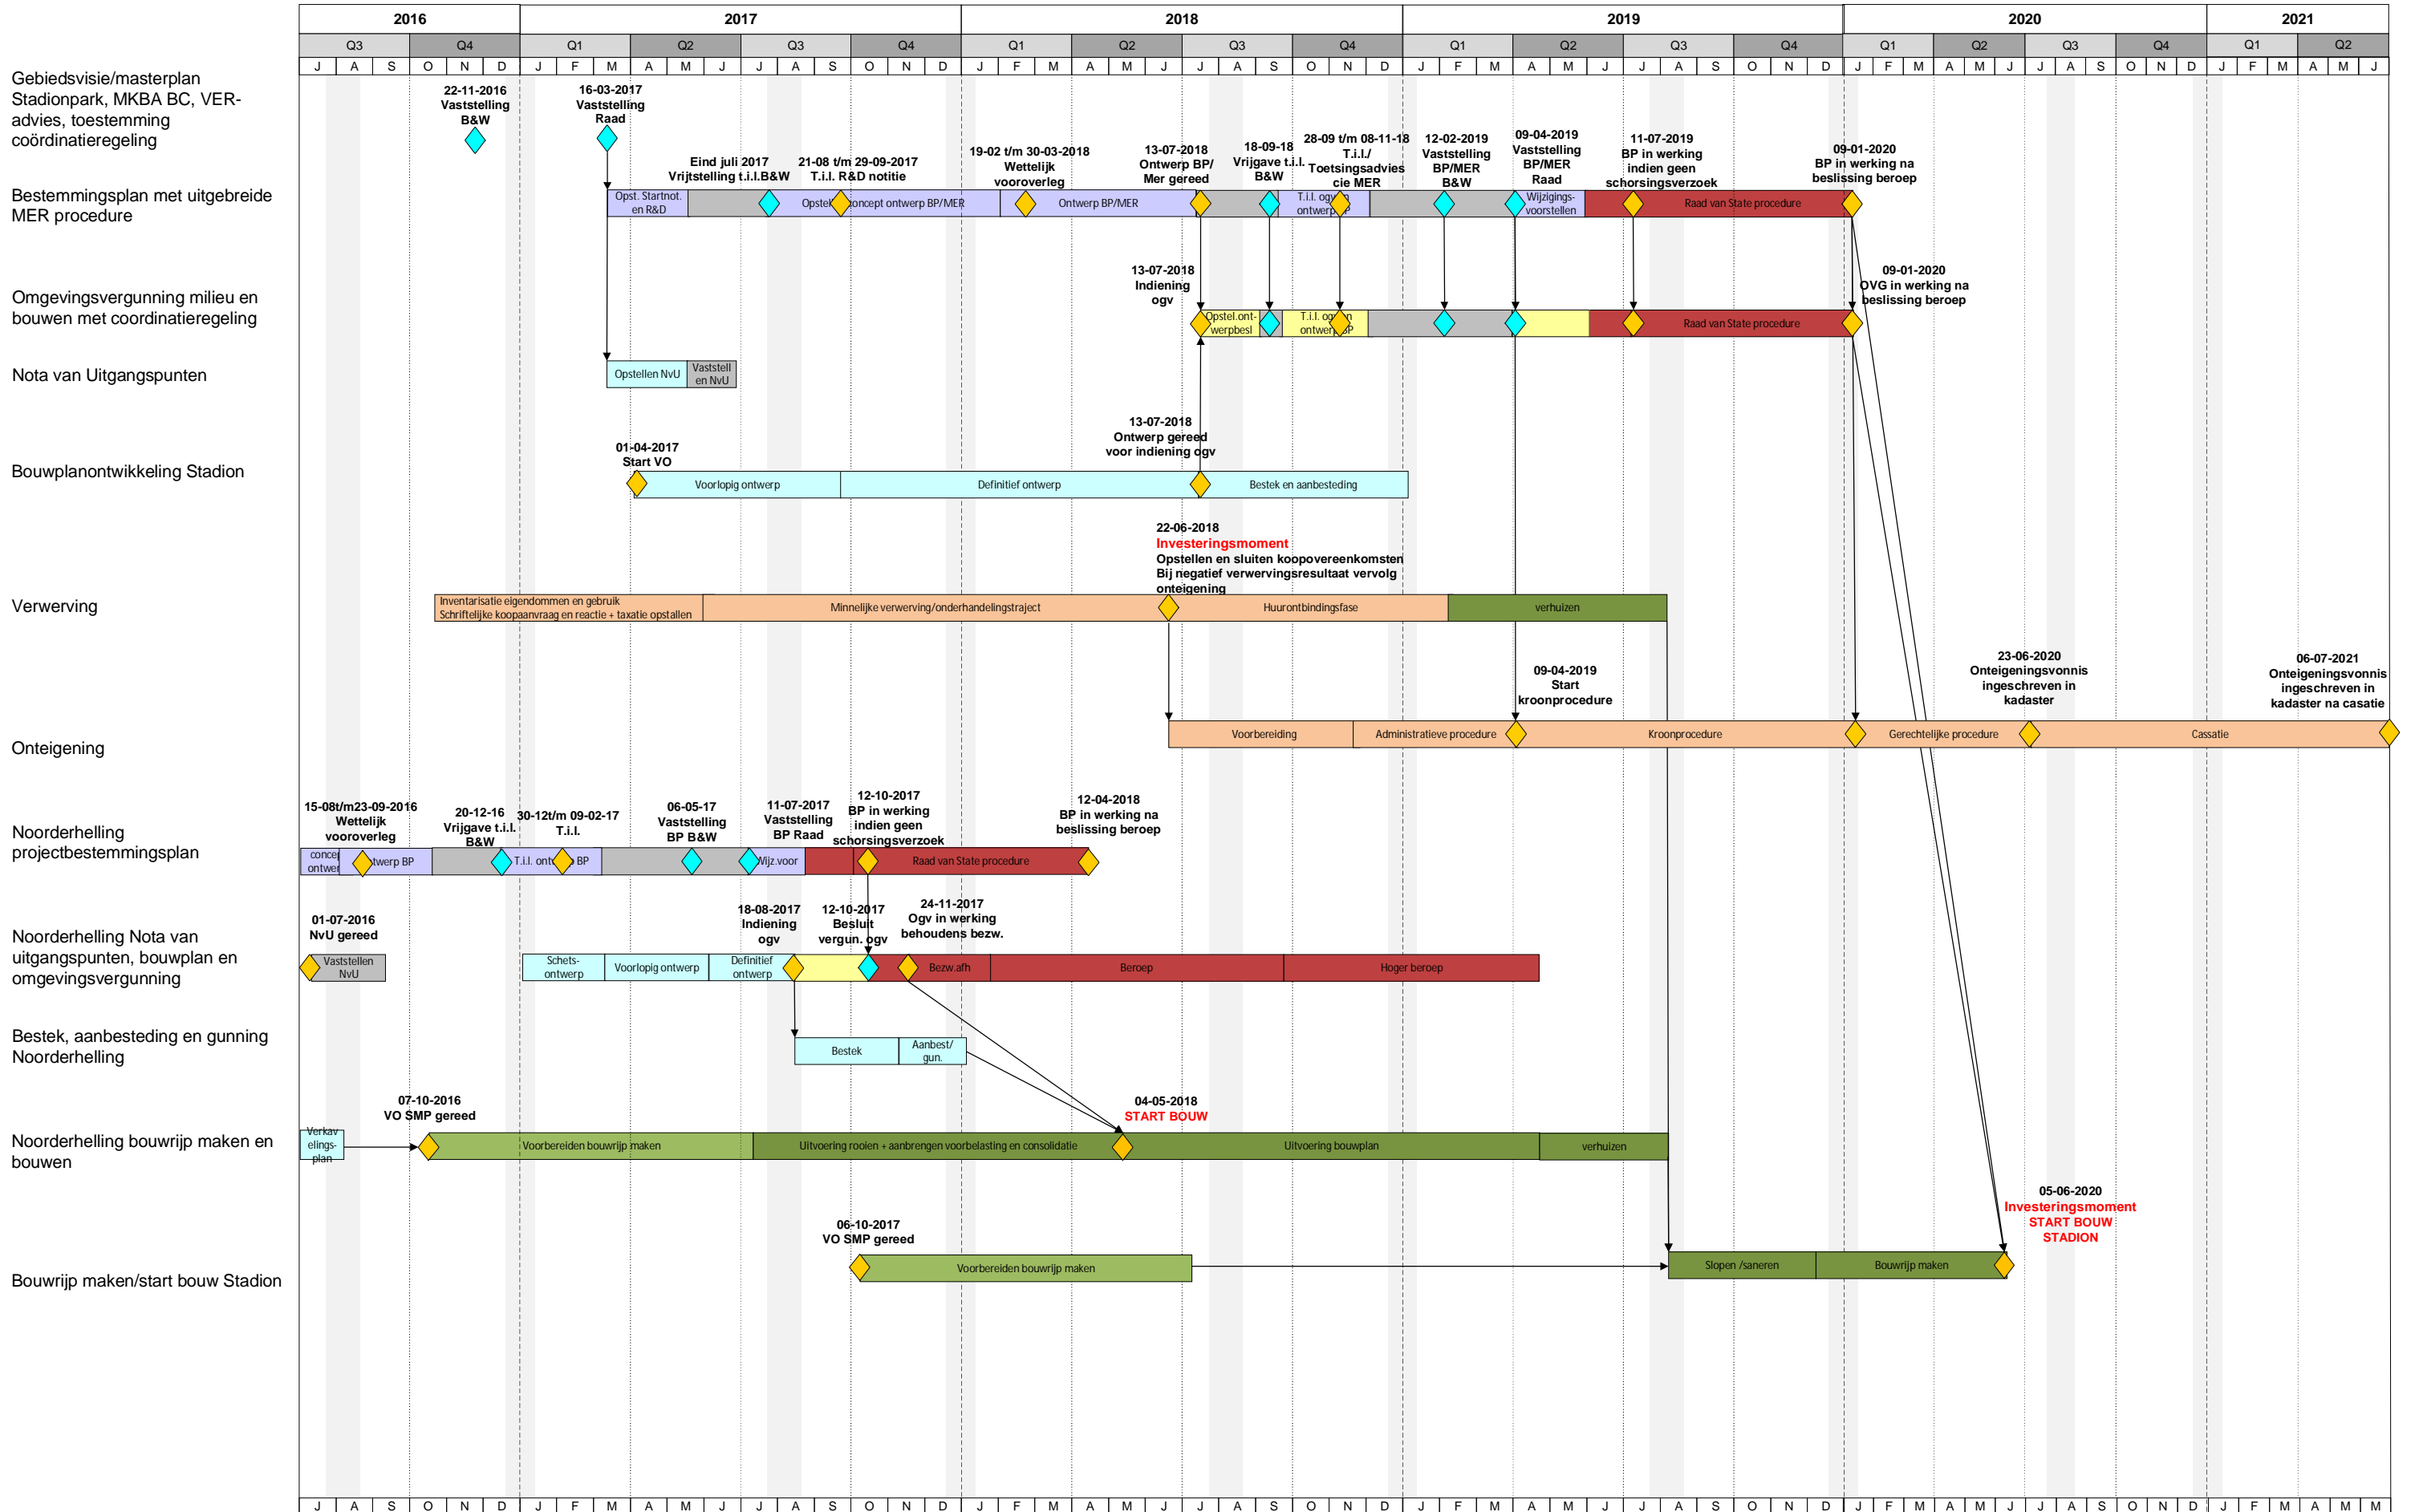

# Feyenoord City met coördinatie-regeling

Projectleider:	Gebied: IJsselmonde
Planner: G. van t Westeinde	Project: Feyenoord City
Datum: 08-11-2016	Versie:

Bijlage bij notitie "planning Feyenoord City 16-11-2016"

Aan deze planning kunnen geen rechten worden ontleend!

# Feyenoord City met coördinatie-regeling, diverse start bouw momenten

Projectleider:	Gebied: IJsselmonde
Planner: G. van t Westeinde	Project:Feyenoord City
Datum: 08-11-2016	Versie:
Bijlage bij notitie "planning Feyenoord City 16-11-2016"	